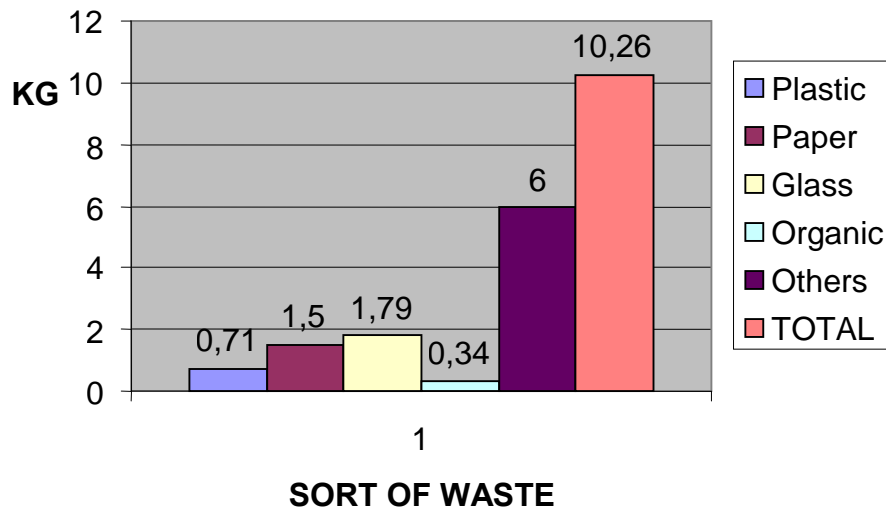

## CIPRESSA

(Istituto comprensivo di Riva ligure e San Lorenzo al Mare)

### QUESTIONARIO FAMIGLIE/*Questionnaire for families*

CLASSI scuola primaria che hanno partecipato al questionario/ <i>Classes of primary school who have agreed to part in the questionnaire</i>	II- III.- IV.- V -
FAMIGLIE interpellate/ <i>Families interviewed</i>	<b>68</b> : (20 II), 14 (III), 18 (IV), 16(V)
FAMIGLIE che hanno risposto/ <i>Families who answered</i>	<b>29</b> (42,64 %)
COMPONENTI per famiglia (media)/ <i>Components for family (average)</i>	<b>4</b>
DOVE BUTTANO I rifiuti/ <i>Where the families usually throw waste</i>	bidone unico/ <i>A single dustbin</i> <b>7</b> bidoni separati/ <i>Sorting dustbins</i> <b>20</b> compost <b>6</b>
RIFIUTI PRODOTTI IN UNA SETTIMANA <i>Waste produced in a week</i>	<b>297,5 kg</b> Plastica/ <i>Plastic</i> <b>20,7 kg</b> ( 6,96 %) carta e cartone/ <i>Paper or carton</i> <b>43,6-kg</b> (14,66%) vetro/ <i>Glass</i> <b>49,2 kg</b> (16.54%) indifferenziato/ <i>Others</i> <b>174 kg</b> (58,49%) organico/ <i>organic</i> <b>10 kg</b> (3,36%)
SCELTA DI PRODOTTI CON MENO IMBALLAGGIO (quando si fa la spesa) <i>Choosing products with less packaging (when families go shopping)</i>	Si/ <i>Yes</i> <b>13</b> (44,83%) No/ <i>No</i> <b>5</b> (17,24%) Difficile farlo/ <i>It is difficult to do</i> <b>11</b> (39,93%)

### Legenda/Legend

Plastica/Plastic kg	$20,7/29=0,71$	6,96%
Carta/Paper or carton kg	$43,6/29=1,50$	14,66%
Vetro/Glass kg	$49,2/29=1,70$	16,54%
Organico/Organic kg	$10/29=0,34$	3,36%
Indifferenziato/Others kg	$174/29=6,00$	58,49 %
<b>TOTALE RIFIUTI/TOTAL</b>	<b><math>297,5 \text{ kg}/29=10,26</math></b>	<b>= 100</b>