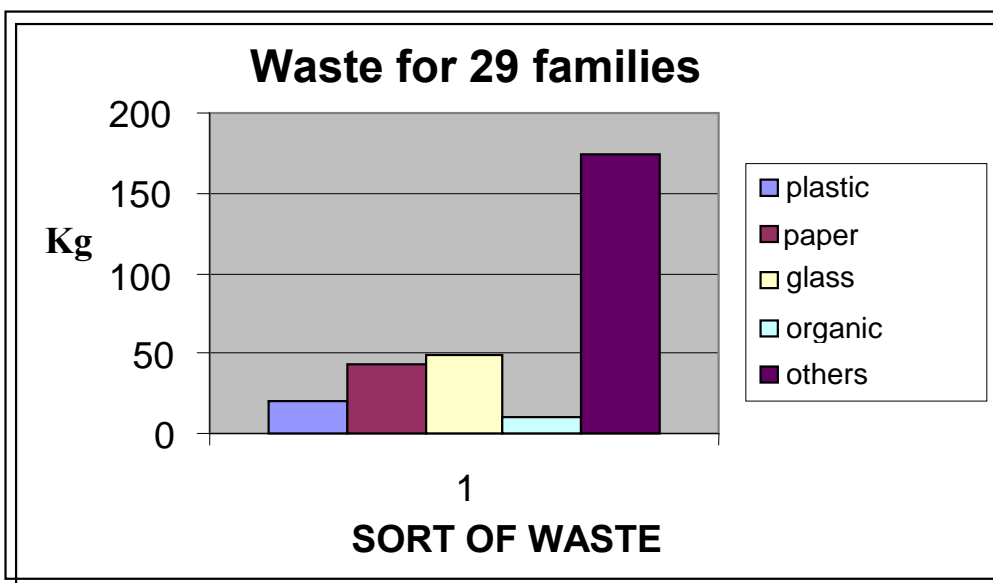

### QUESTIONARIO FAMIGLIE/*Questionnaire for families*

CLASSI scuola primaria che hanno partecipato al questionario/ <i>Classes of primary school who have agreed to part in the questionnaire</i>	II- III.- IV.- V -
FAMIGLIE interpellate/ <i>Families interviewed</i>	<b>68</b> : (20 II), 14 (III), 18 (IV), 16(V)
FAMIGLIE che hanno risposto/ <i>Families who answered</i>	<b>29</b> (42,64 %)
COMPONENTI per famiglia (media)/ <i>Components for family (average)</i>	<b>4</b>
DOVE BUTTANO I rifiuti/ <i>Where the families usually throw waste</i>	bidone unico/ <i>A single dustbin</i> <b>7</b> bidoni separati/ <i>Sorting dustbins</i> <b>20</b> compost <b>6</b>
RIFIUTI PRODOTTI IN UNA SETTIMANA <i>Waste produced in a week</i>	<b>297,5 kg</b> Plastica/ <i>Plastic</i> <b>20,7 kg</b> ( 6,96 %) carta e cartone/ <i>Paper or carton</i> <b>43,6-kg</b> (14,66%) vetro/ <i>Glass</i> <b>49,2 kg</b> (16.54%) indifferenziato/ <i>Others</i> <b>174 kg</b> (58,49%) organico/ <i>organic</i> <b>10 kg</b> (3,36%)
SCELTA DI PRODOTTI CON MENO IMBALLAGGIO (quando si fa la spesa) <i>Choosing products with less packaging (when families go shopping)</i>	Si/ <i>Yes</i> <b>13</b> (44,83%) No/ <i>No</i> <b>5</b> (17,24%) Difficile farlo/ <i>It is difficult to do</i> <b>11</b> (39,93%)

## WASTE FOR FAMILY in a week

### Legenda/Legend

Plastica/Plastic kg	$20,7/29=0,71$	6,96%
Carta/Paper or carton kg	$43,6/29=1,50$	14,66%
Vetro/Glass kg	$49,2/29=1,70$	16,54%
Organico/Organic kg	$10/29=0,34$	3,36%
Indifferenziato/Others kg	$174/29=6,00$	58,49 %
<b>TOTALE RIFIUTI/TOTAL</b>	<b><math>297,5 \text{ kg}/29=10,26</math></b>	<b>= 100</b>