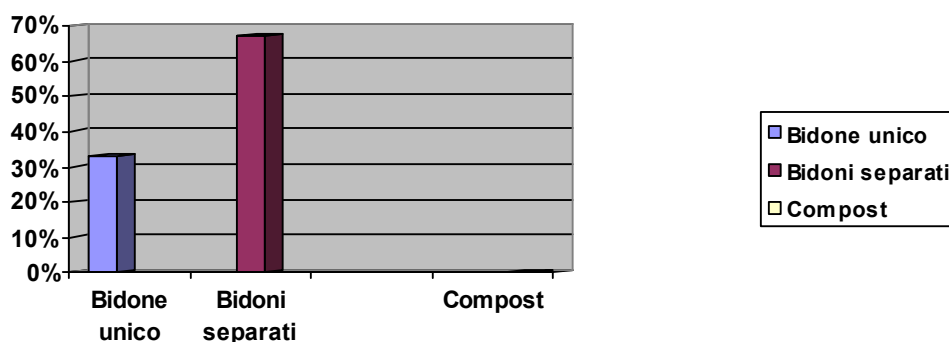

PROGETTO COMENIUS – RICICLO
ISTITUTO COMPRENSIVO RIVA LIGURE E SAN LORENZO AL MARE
PLESSO: PIETRABRUNA SCUOLA PRIMARIA

Risultati questionari per le famiglie

- Numero famiglie a cui è stato consegnato il questionario: 16
 - Numero famiglie che hanno restituito il questionario: 15
1. Numero famiglie che buttano i rifiuti in un bidone unico: 5 su 15 (33%)
 2. Numero famiglie che buttano i rifiuti in bidoni separati: 10 su 15 (67%)
 3. Numero famiglie che fanno il compost: 0 su 15 (0%)

Le famiglie a cui è stato consegnato il questionario sono composte, in media, da 4/5 persone. Ciascuna famiglia produce in una settimana, in media:

- Plastica, kg 0.360
- Carta e cartone, kg 1.100
- Vetro, kg 1.400
- Indifferenziato (RSU), kg 26,400